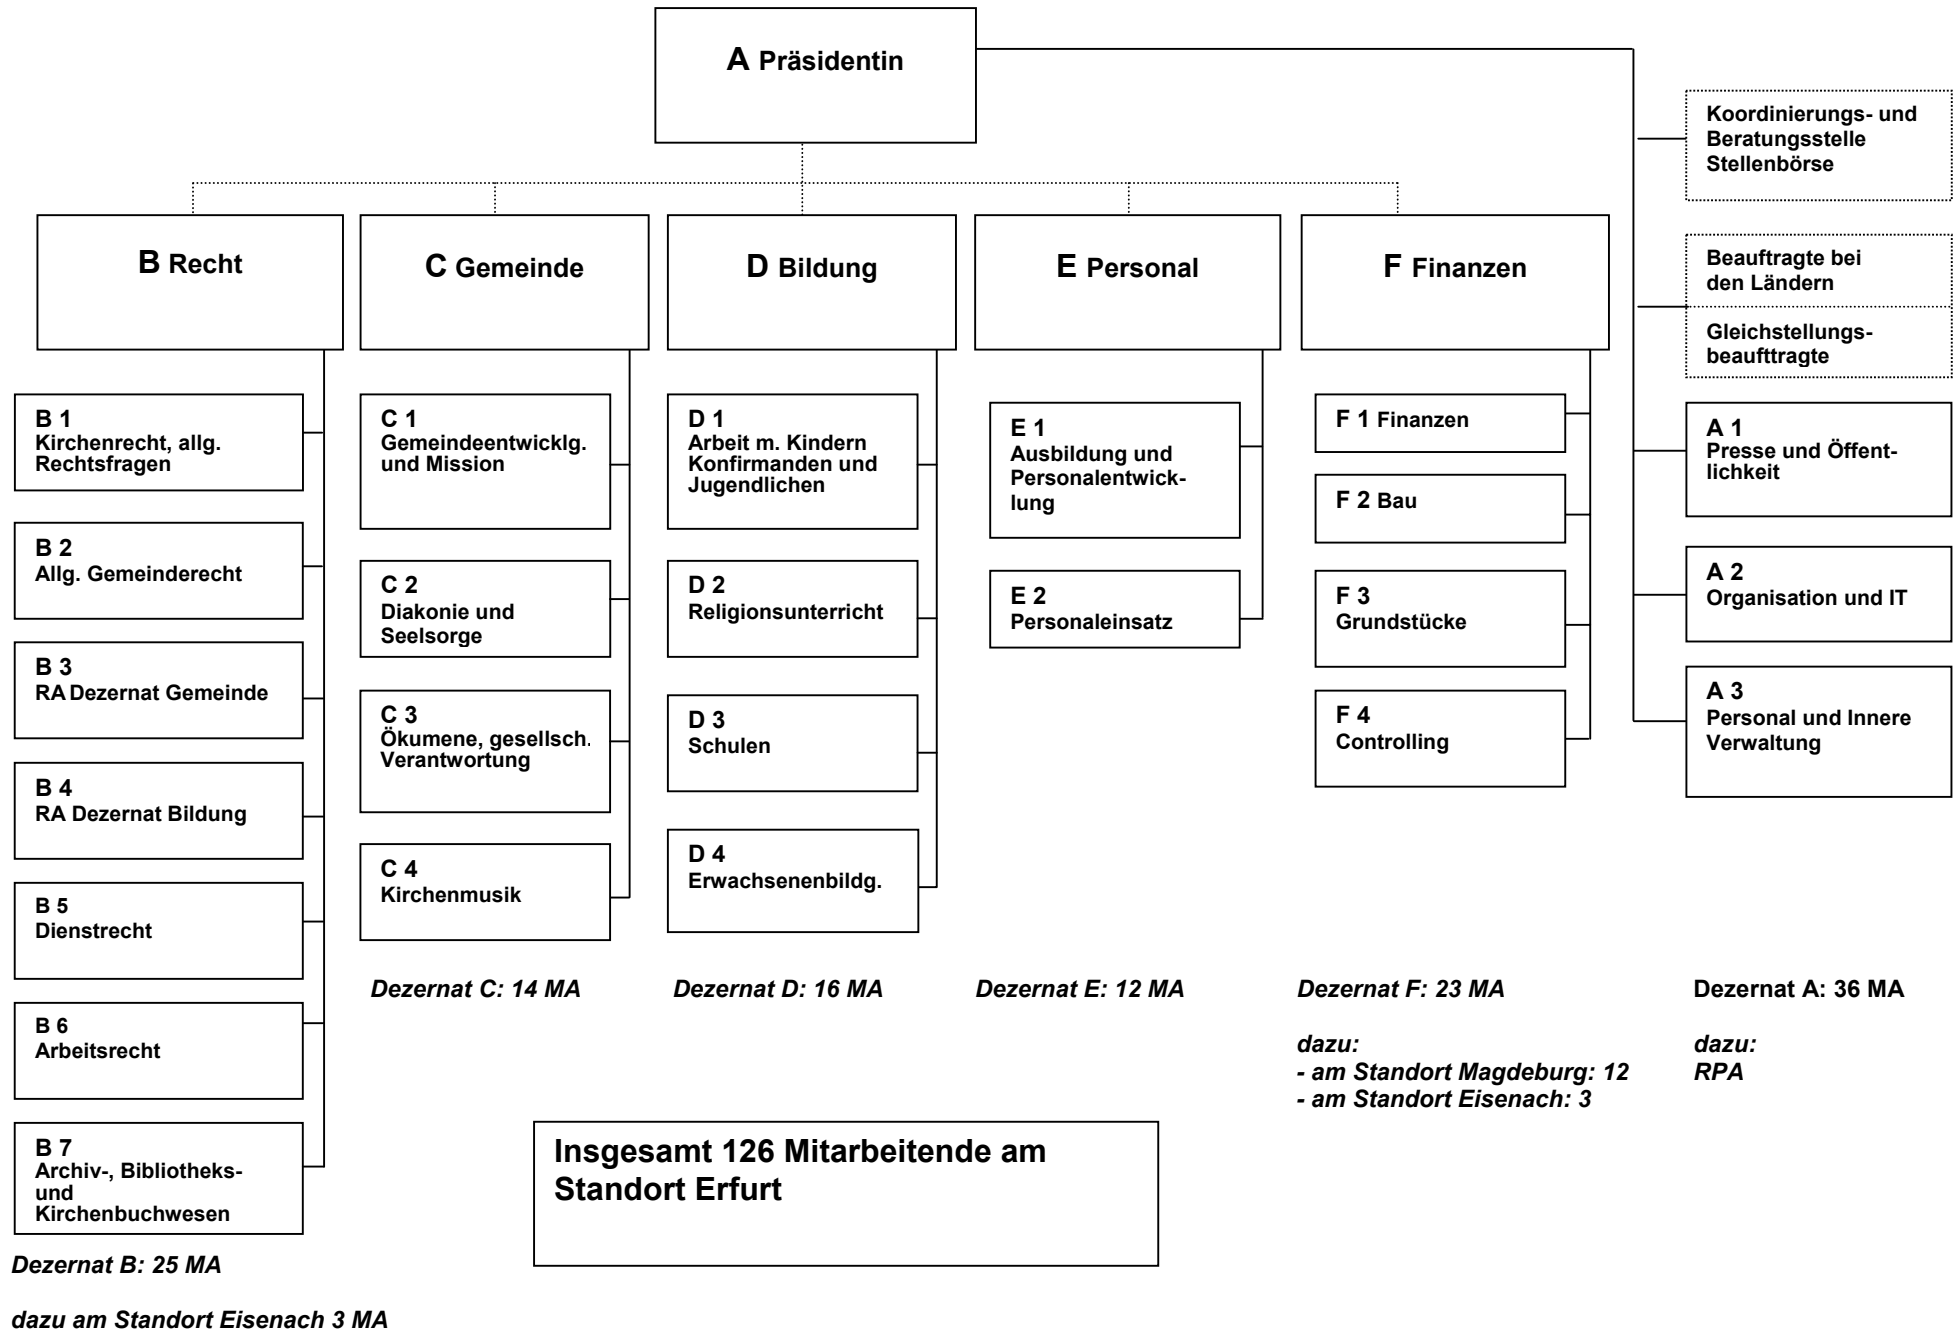

Vorläufiges Organigramm des Kirchenamtes 2010 als Grundlage für ein künftiges Organisations- und Raumkonzept

(Arbeitsstand: 03.04.2007)

Vorläufiges Organigramm des Kirchenamtes 2010 als Grundlage für ein künftiges Organisations- und Raumkonzept

(Arbeitsstand: 03.04.2007)

und am Standort Magdeburg 1 MA